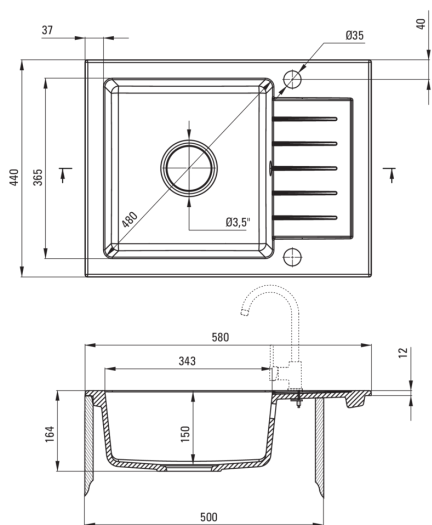

### Chiuvetă

Finisaj	bej
Tipul suprafeței	mat
Material	granit
Metoda de instalare	cu montare încastrată
Număr de cuve	1
Lățimea minimă a dulapului [mm]	500
Lățime [mm]	440
Lungimea [mm]	580
Înălțime [mm]	164
Adâncimea cuvei [mm]	150
Lungimea conturului [mm]	560
Lățimea conturului [mm]	420
Reversibil	Da
Dotat cu accesorii	Da
Număr de orificii	2
Număr de orificii făcute în avans	0